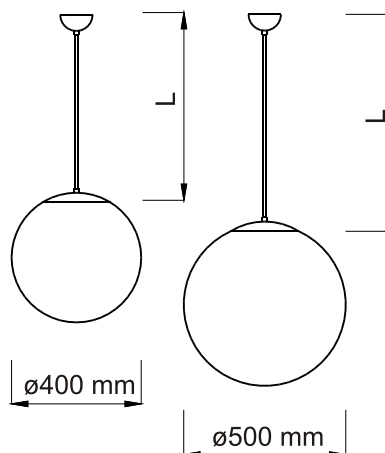

INTERIÉROVÁ KOULE (plast)

- až o 50% levnější než skleněná
- nerozbitný plast
- vhodná do škol a veřejných míst
(nehrozí zranění střepem skla)

Koule: ø 400 mm a ø 500 mm
Závěs: délky závěsů 200 - 1000 mm
 barva - chrom, mosaz, bílá
Stupeň krytí: IP 20
Difuzér: plast UV stabilizovaný
Napájení: 230V 50Hz
Zdroj: max. 100W / E27
 Doporučujeme kompaktní žárovku 23W.

POUŽITÍ:

osvětlení obytných a veřejných místností, škol, úřadů, sálů, atd.

Rozměry:

L (mm)	Označení pro objednávku
200	HONOR H6-054 / 200 / průměr koule / barva závěsu
400	HONOR H6-054 / 400 / průměr koule / barva závěsu
600	HONOR H6-054 / 600 / průměr koule / barva závěsu
800	HONOR H6-054 / 800 / průměr koule / barva závěsu
1000	HONOR H6-054 / 1000 / průměr koule / barva závěsu

Příklad pro objednání: H6-054 / 400 / 400 / chrom