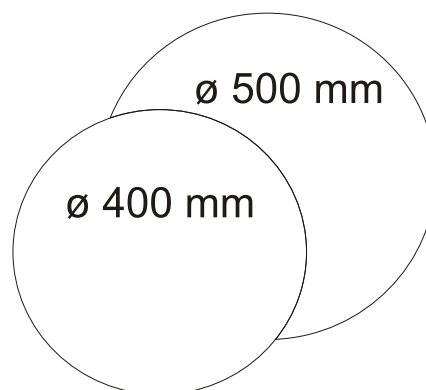

SVÍTÍCÍ KOULE

Stupeň krytí:	IP 55
Stupeň el. ochrany:	třída II
Tělo:	plast UV stabilizovaný
Barva:	bílá
Napájení:	230V 50Hz
Zdroj:	kompaktní zářivka 23W / E27

PRO EXTERIÉR I INTERIÉR

Vytvoří přirozené splnutí účelného orientačního osvětlení s příjemnou a podmanivou atmosférou. Dotvoří vaši zahradu nebo interiér v zajímavý prostor.