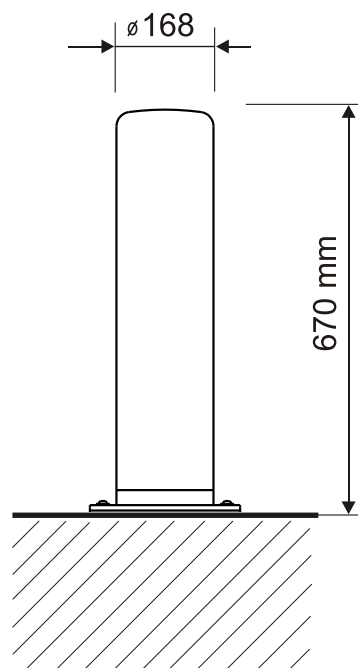

### POPIS SVÍTIDLA:

<b>Materiál korpusu:</b>	mrazuvzdorný, nehořlavý, UV stabilizovaný plast s hladkým povrchem, plně recyklovatelný (možnost polepu reflexní fólií)
<b>Barva korpusu:</b>	bílá
<b>Základna:</b>	žárově zinkovaná ocel
<b>Stupeň krytí:</b>	IP 55
<b>El. ochrana:</b>	třída I
<b>Napájení:</b>	230V 50Hz
<b>Zdroj:</b>	kompaktní zářivka max. 40W / E27