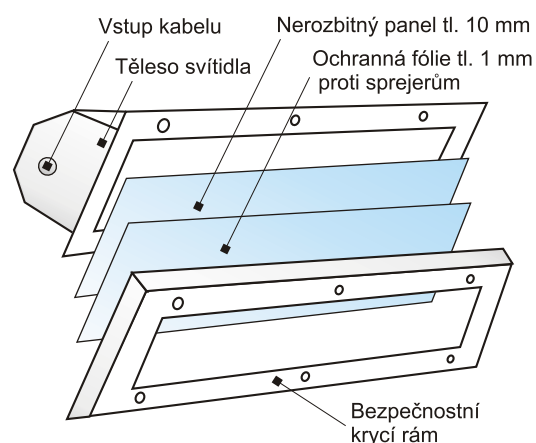

HONOR PROGRAM ANTIVANDAL

POPIS SVÍTIDLA NERO:

TĚLESO: ocelový svařenec s masivními výztuhami po stranách.

BEZPEČNOSTNÍ KRYCÍ RÁM: ocelový výlisek opatřený pryžovým těsněním (pro dosažení vysokého stupně krytí).

POVRCHOVÁ ÚPRAVA: bílý komaxit (na přání jiné odstíny dle RAL) nebo žárový zinek.

Zasklení: speciální nerozbitný polykarbonát vysoké hustoty s ochrannou fólií proti sprejerům.

Elektrovýzbroj: nerezový optický panel elektrovýzbrojí pro zářivky o příkonu 2 x 23 W až 2 x 55 W.

BEZPEČNOSTNÍ PRVKY: těleso je uchyceno třemi kotvami M10. Bezpečnostní kryt je upevněn šesti šrouby s bezpečnostní hlavou. Kotvy jsou bez demontáže bezpečnostního krytu nepřístupné. Zasklení je zcela nerozbitné. I při použití nejhrubší síly zůstane svítidlo nepoškozené a svítící. Ochranná fólie chrání zasklení před znečištěním sprejery.

Montážní varianty/
zapuštění do podkladu
přisazení ke stropu
přisazení do rohu
spojení do souvislého pásu

NERO ANTIVANDAL

POUŽITÍ:

osvětlení prostorů extrémně ohrožených vandalismem - podchody pro chodce, podjezdy pro automobily, tunely, stanice metra, nástupiště železničních stanic, apod.
vhodné také pro průmyslové a výrobní prostory s vysokou vlhkostí a prašností a odletujícím materiálem, garáže, sklady, tryskačské boxy, atd.
účelný design svítidla umožňuje variabilní vestavění a pospojování svítidel.