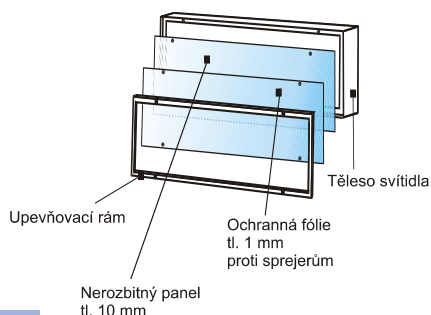

GUARD ANTIVANDAL

BEZPEČNOSTNÍ PRVKY: svítidlo je k podkladu ukotveno třemi (TRIANGL), čtyřmi (GUARD) nebo šesti (EXTREM) kotvami M10. Kotvy nejsou přístupné bez demontáže upevňovacího rámu. Zasklení je **zcela** nerozbitné. I při použití nejhrubší síly zůstane svítidlo nepoškozené a svítící. Ochranná fólie zabraňuje znečištění sprejery .

TRIANGL ANTIVANDAL

Těleso je připevněno k podkladu třemi šrouby M6. Bezpečnostní kryt je k tělesu přichycen třemi šrouby, jeden má bezpečnostní hlavu.