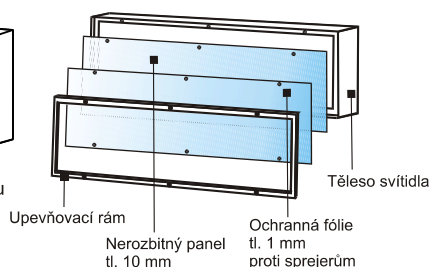

HONOR PROGRAM ANTIVANDAL

POPIS SVÍTIDEL EXTREM A TRIANGL:

EXTREM ANTIVANDAL

Těleso je připevněno k podkladu šesti šrouby M10. Bezpečnostní kryt je k tělesu přichycen šesti šrouby, z toho dva mají bezpečnostní hlavu.

TĚLESO: svařenec z ocelového plechu.

UPEVNŮVACÍ RÁM: ocelový profil s pryžovým těsněním.

POVRCHOVÁ ÚPRAVA: bílý komaxit.

Zasklení: speciální nerozbitný polykarbonát vysoké hustoty s ochrannou fólií proti sprejerům.

Elektrovýzbroj: pro kompaktní zářivky o příkonu 1 x 23 W (TRIANGL, GUARD) až 2 x 23 W (EXTREM).

GUARD ANTIVANDAL

BEZPEČNOSTNÍ PRVKY: svítidlo je k podkladu ukotveno třemi (TRIANGL), čtyřmi (GUARD) nebo šesti (EXTREM) kotvami M10. Kotvy nejsou přístupné bez demontáže upevňovacího rámu. Zasklení je **zcela** nerozbitné. I při použití nejhrubší síly zůstane svítidlo nepoškozené a svítící. Ochranná fólie zabraňuje znečištění sprejery .

TRIANGL ANTIVANDAL

Těleso je připevněno k podkladu třemi šrouby M6. Bezpečnostní kryt je k tělesu přichycen třemi šrouby, jeden má bezpečnostní hlavu.

NOUZOVÉ OSVĚTLENÍ

Svítidla PROGRAM ANTIVANDAL mohou být upravena a vybavena nouzovým záložním zdrojem energie. Použitelné v teplotách nad bodem mrazu.