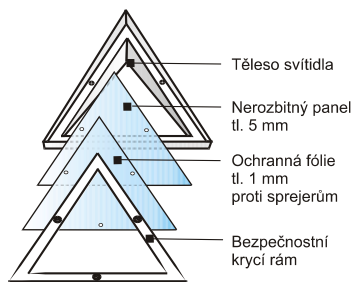

HONOR PROGRAM ANTIVANDAL

POPIS SVÍTIDEL EXTREM A TRIANGL:

EXTREM ANTIVANDAL

Těleso je připevněno k podkladu šesti šrouby M10. Bezpečnostní kryt je k tělesu přichycen šesti šrouby, z toho dva mají bezpečnostní hlavu.

TĚLESO: svařenec z ocelového plechu.

UPEVNŮVACÍ RÁM: ocelový profil s pryžovým těsněním.

POVRCHOVÁ ÚPRAVA: bílý komaxit.

Zasklení: speciální nerozbitný polykarbonát vysoké hustoty s ochrannou fólií proti sprejerům.

Elektrovýzbroj: pro kompaktní zářivky o příkonu 1 x 23 W (TRIANGL, GUARD) až 2 x 23 W (EXTREM).

GUARD ANTIVANDAL

BEZPEČNOSTNÍ PRVKY: svítidlo je k podkladu ukotveno třemi (TRIANGL), čtyřmi (GUARD) nebo šesti (EXTREM) kotvami M10. Kotvy nejsou přístupné bez demontáže upevňovacího rámu. Zasklení je **zcela** nerozbitné. I při použití nejhrubší síly zůstane svítidlo nepoškozené a svítící. Ochranná fólie zabraňuje znečištění sprejery .

TRIANGL ANTIVANDAL

Těleso je připevněno k podkladu třemi šrouby M6. Bezpečnostní kryt je k tělesu přichycen třemi šrouby, jeden má bezpečnostní hlavu.

NOUZOVÉ OSVĚTLENÍ

Svítidla PROGRAM ANTIVANDAL mohou být upravena a vybavena nouzovým záložním zdrojem energie. Použitelné v teplotách nad bodem mrazu.

I PŘI POUŽITÍ NEJHRUBŠÍ SÍLY ZŮSTANE SVÍTIDLO NEPORUŠENÉ A SVÍTÍCÍ

HONOR spol. s r.o., Brněnská 687, 664 42 Brno - Modřice, tel.: 547 240 999, fax: 547 243 724
e-mail: honor@honor-cz.com www.honor-cz.com www.stozary.com