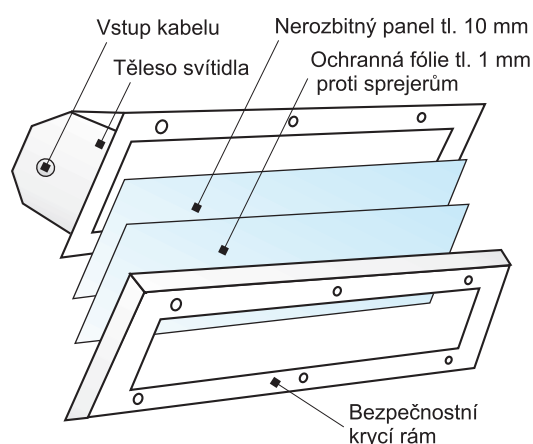

### POPIS SVÍTIDLA:

**Těleso svítidla:** ocelové s masivními výztuhami po stranách. Povrchová úprava bílý komaxit.

**Bezpečnostní krycí rám:** ocelový s těsněním (pro dosažení stupně krytí IP 65). Povrchová úprava bílý komaxit.

**Zasklení:** speciální nerozbitný materiál s fólií proti sprejerům.

**Elektrovýzbroj:** nerezový optický panel s elektrovýzbrojí pro 2x23W až 2x55W.

**Bezpečnostní prvky:** těleso je připevněno k podkladu třemi šrouby M10. Bezpečnostní kryt je k tělesu přichycen šesti šrouby, z toho dva mají bezpečnostní hlavu. Kotevní šrouby nejsou bez demontáže bezpečnostního krytu přístupné. Zasklení je zcela nerozbitné. I při použití nejhrušší síly zůstane svítidlo nepoškozené a svítící. Ochranná fólie zabraňuje znečištění sprejery.

**Světelně-technický návrh:** součástí dodávky je návrh rozmístění svítidel podle požadované kvality osvětlení.

### POUŽITÍ:

- osvětlení prostorů extrémně ohrožených vandalismem.
- montáž do podchodů pro chodce a podjezdů pro automobily, do tunelů, stanic metra, nástupišť železničních stanic, apod.
- vhodné také pro průmyslové a výrobní prostory s vysokou vlhkostí a prašností a odletujícím materiálem, garáže, sklady, tryskací boxy, atd.
- účelný design svítidla umožňuje variabilní vestavění a pospojování svítidel.