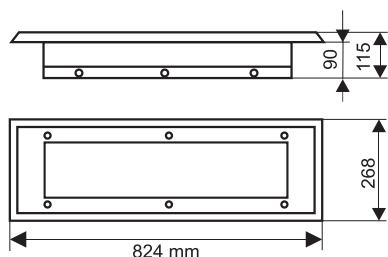

HONOR NERO ANTIVANDAL

POPIS SVÍTIDLA:

Těleso svítidla: ocelové s masivními výztuhami po stranách. Povrchová úprava bílý komaxit.

Bezpečnostní krycí rám: ocelový s těsněním (pro dosažení stupně krytí IP 65). Povrchová úprava bílý komaxit.

Zasklení: speciální nerozbitný materiál s fólií proti sprejerům.

Elektrovýzbroj: nerezový optický panel s elektrovýzbrojí pro 2x23W až 2x55W.

Bezpečnostní prvky: těleso je připevněno k podkladu třemi šrouby M10. Bezpečnostní kryt je k tělesu přichycen šesti šrouby, z toho dva mají bezpečnostní hlavu. Kotevní šrouby nejsou bez demontáže bezpečnostního krytu přístupné. Zasklení je zcela nerozbitné. I při použití nejhrušší síly zůstane svítidlo nepoškozené a svítící. Ochranná fólie zabraňuje znečištění sprejery.

Světelně-technický návrh: součástí dodávky je návrh rozmístění svítidel podle požadované kvality osvětlení.