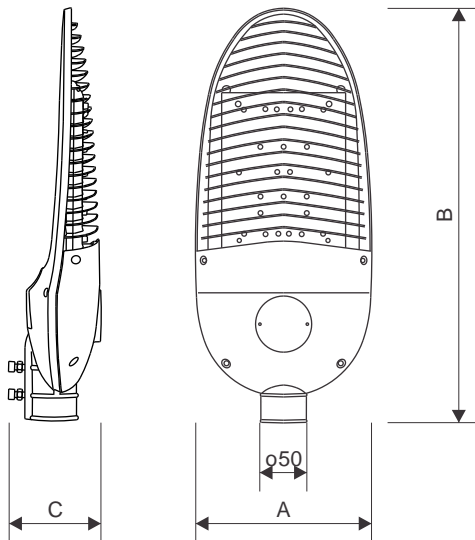

GREENLINE FLAT 55W LED

Model	Zdroj Light source	Nap í Voltage	Barva sv ě tla Colour temperature	IP	Index podání barev CRI	Sv ě telný tok Luminous flux	Pracovní teplota Working temperature	Rozm ě ry Dimensions (mm)			Hmotnost Weight (kg)
								A	B	C	
Greenline 55W	55W	230 VAC	2700 K* 4500 K 6000 K*	65	≥75	5500 lm	-40°C - +60°C	228	250	114	2,5