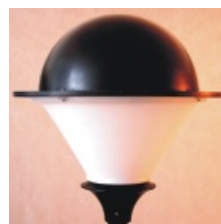

Povrchová úprava:

komaxit v odstínech RAL

Zasklení:

U svítidel řady **Kužel** je zasklení tvořeno dvěma částmi - difuzorem a stínidlem, které jsou vyrobeny z polyetylénu s vysokou odolností proti nárazům a vnějším vlivům (zvláště UV záření) a jsou **plně recyklovatelné**. Výměnu zdroje lze provádět bez použití nářadí, zasklení je spojeno s tělesem závitovým spojením.

Difuzor je uzavřený kuželový profil, který zajišťuje vysoký stupeň krytí, je vyráběn v opálovém provedení.

Stínítko se vyrábí ve tvaru polokoule (označení S01) nebo komolého kuželu (označení S02) se širokým nebo úzkým lemem (označení u).

Krytí:

IP 65 zaručuje dokonalou vnitřní čistotu svítidla nutnou pro úsporný provoz. Díky tomu není nutné provádět vnitřní údržbu svítidla.

Elektrovýzbroj:

vysokotlaká sodíková výbojka - HPS 50 - 100 W / E27, E40
vysokotlaká rtuťová výbojka - MV 80 - 125W / E27
kompaktní zářivka - CF 23W / E27
metalhalidová výbojka - MH 50-100W / E27
žárovka max. 150W / E27

Montážní dispozice:

Obě varianty svítidel je možno montovat na výložník nebo na dřík stožáru o $\varnothing$ 60 mm.

Doporučené použití:

Dekoraturní osvětlení ulic, parků, parkovišť, pěších zón, apod.

Světelně-technický návrh:

V případě zájmu vám zdarma zpracujeme světelně technický výpočet, aby bylo dosaženo potřebné kvality osvětlení.

KU 250/S01/D