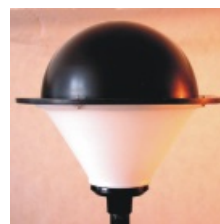

KU 250/S01/N