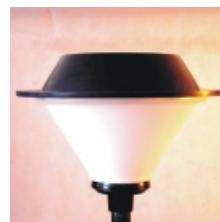

KU 250/S02/N