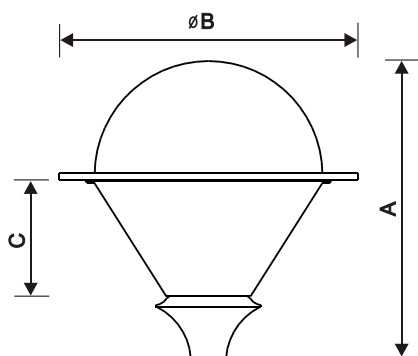

Venkovní svítidla řady HONOR JERMAD - Kužel

KU 250/S01/D