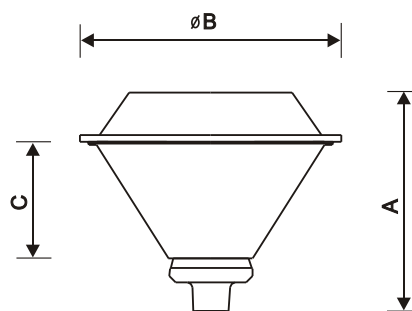

KU 250/S02u/N

Varianty			Označení	Rozměry (mm)			Hmotnost (kg)
Zasklení	Těleso	Stínítko		A	B	C	
kužel KU 250	Dekora	komolý kužel S02	KU 250/S02/D	510	630	250	6,9
	Dekora	komolý kužel s úzkým lemem S02u	KU 250/S02u/D	510	550	250	6,5
	Norma	komolý kužel S02	KU 250/S02/N	475	630	250	5,7
	Norma	komolý kužel s úzkým lemem S02u	KU 250/S02u/N	475	550	250	5,3