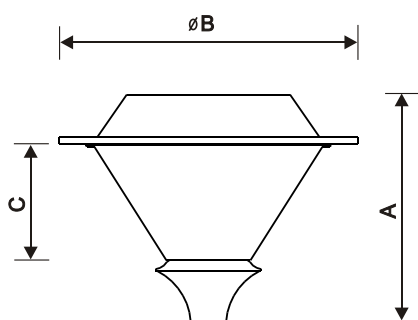

KU 250/S02u/N

Venkovní svítidla řady HONOR JERMAD - Kužel

KU 250/S01/D

KU 250/S01u/N

Varianty			Označení	Rozměry (mm)			Hmotnost (kg)
Zasklení	Těleso	Stínítko		A	B	C	
kužel KU 250	Dekora	polokoule S01	KU 250/S01/D	680	630	250	7,1
	Dekora	polokoule s úzkým lemem S01u	KU 250/S01u/D	680	550	250	6,7
	Norma	polokoule S01	KU 250/S01/N	645	630	250	6,0
	Norma	polokoule s úzkým lemem S01u	KU 250/S01u/N	645	550	250	5,5