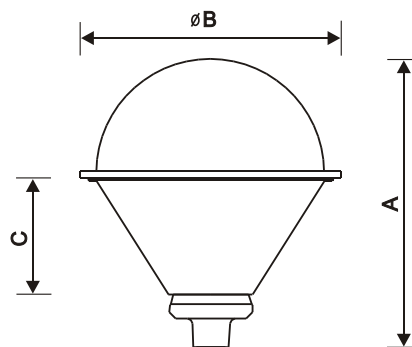

KU 250/S01u/N

Varianty			Označení	Rozměry (mm)			Hmotnost (kg)
Zasklení	Těleso	Stínítko		A	B	C	
kužel KU 250	Dekora	polokoule S01	KU 250/S01/D	680	630	250	7,1
	Dekora	polokoule s úzkým lemem S01u	KU 250/S01u/D	680	550	250	6,7
	Norma	polokoule S01	KU 250/S01/N	645	630	250	6,0
	Norma	polokoule s úzkým lemem S01u	KU 250/S01u/N	645	550	250	5,5