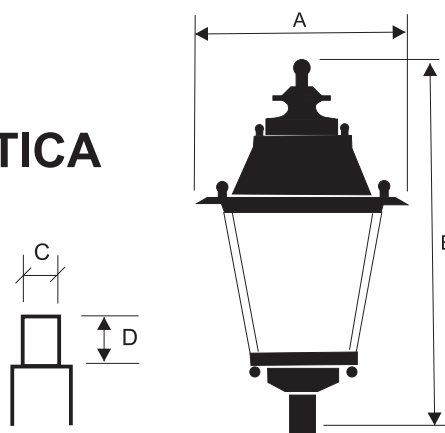

## Standard HONOR ROMANTICA

Příkonová řada a rozměry v mm:

ZDROJ	A	B	C	D	HMOTNOST kg	Označení pro objednávku
23 W CF	396	700	Ø 33	60	6,90	ROM23CF/OPAL
23 W CF	396	700	Ø 33	60	6,90	ROM23CF/OPALTOP
23 W CF	396	700	Ø 33	60	6,90	ROM23CF/TRANSTOP
70 W HPS	396	700	Ø 33	60	9,00	ROM70HPS/OPAL
70 W HPS	396	700	Ø 33	60	9,00	ROM70HPS/OPALTOP
70 W HPS	396	700	Ø 33	60	9,00	ROM70HPS/TRANSTOP
70 W MH	396	700	Ø 33	60	9,00	ROM70MH/OPAL
70 W MH	396	700	Ø 33	60	9,00	ROM70MH/OPALTOP
70 W MH	396	700	Ø 33	60	9,00	ROM70MH/TRANSTOP
80 W MV	396	700	Ø 33	60	9,00	ROM80MV/OPAL
80 W MV	396	700	Ø 33	60	9,00	ROM80MV/OPALTOP
80 W MV	396	700	Ø 33	60	9,00	ROM80MV/TRANSTOP
100 W HPS	396	700	Ø 33	60	9,80	ROM100HPS/OPAL
100 W HPS	396	700	Ø 33	60	9,80	ROM100HPS/OPALTOP
100 W HPS	396	700	Ø 33	60	9,80	ROM100HPS/TRANSTOP
100 W MH	396	700	Ø 33	60	9,80	ROM100MH/OPAL
100 W MH	396	700	Ø 33	60	9,80	ROM100MH/OPALTOP
100 W MH	396	700	Ø 33	60	9,80	ROM100MH/TRANSTOP
125 W MV	396	700	Ø 33	60	9,00	ROM125MV/OPAL
125 W MV	396	700	Ø 33	60	9,00	ROM125MV/OPALTOP
125 W MV	396	700	Ø 33	60	9,00	ROM125MV/TRANSTOP
150 W HPS	396	700	Ø 33	60	10,60	ROM150HPS/OPAL
150 W HPS	396	700	Ø 33	60	10,60	ROM150HPS/OPALTOP
150 W HPS	396	700	Ø 33	60	10,60	ROM150HPS/TRANSTOP
150 W MH	396	700	Ø 33	60	10,60	ROM150MH/OPAL
150 W MH	396	700	Ø 33	60	10,60	ROM150MH/OPALTOP
150 W MH	396	700	Ø 33	60	10,60	ROM150MH/TRANSTOP
250 W HPS	396	700	Ø 33	60	11,10	ROM250HPS/OPAL
250 W HPS	396	700	Ø 33	60	11,10	ROM250HPS/OPALTOP
250 W HPS	396	700	Ø 33	60	11,10	ROM250HPS/TRANSTOP
250 W MV	396	700	Ø 33	60	10,50	ROM250MV/OPAL
250 W MV	396	700	Ø 33	60	10,50	ROM250MV/OPALTOP
250 W MV	396	700	Ø 33	60	10,50	ROM250MV/TRANSTOP
250 W MH	396	700	Ø 33	60	11,10	ROM250MH/OPAL
250 W MH	396	700	Ø 33	60	11,10	ROM250MH/OPALTOP
250 W MH	396	700	Ø 33	60	11,10	ROM250MH/TRANSTOP

HPS = vysokotlaká sodíková výbojka  
 MV = vysokotlaká rtuťová výbojka  
 CF = kompaktní zářivka  
 MH = halogenidová výbojka