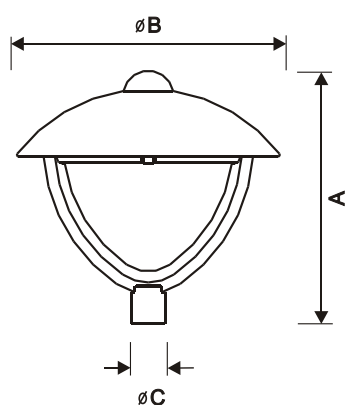

Venkovní svítidla řady HONOR OPTIMA s multikonfigurační optikou

crieff

Varianty	Rozměry (mm)			Váha (kg)
	A	B	C	
Domed	690	700	76	16,3
Smooth	625	700	76	16,3

* S rovným zasklením

dundee

Varianty	Rozměry (mm)			Váha (kg)
	A	B	C	
Domed	710	560	76	15,0
Smooth	650	500	76	15,0

* S rovným zasklením

CORVUS

Varianty	Rozměry (mm)		Váha (kg)
	A	B	
A	870	681	17,3
A*	686	681	17,8
B	710	612	13,3
B*	636	612	13,9

* S rovným zasklením

monaro

Varianty	Rozměry (mm)				Váha (kg)
	A	B	C	C*	
	610	330	180	142	13

* S nízkým profilem

serina

Varianty	Rozměry (mm)				Váha (kg)
	A	B	C	D	
	275	795	60-76	375	13

* S rovným zasklením