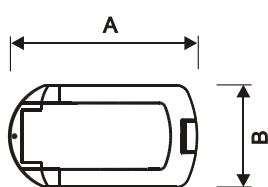

Venkovní svítidla řady HONOR OPTIMA s multikonfigurační optikou

crieff

Varianty	Rozměry (mm)			Váha (kg)
	A	B	C	
Domed	690	700	76	16,3
Smooth	625	700	76	16,3

* S rovným zasklením

dundee

Varianty	Rozměry (mm)			Váha (kg)
	A	B	C	
Domed	710	560	76	15,0
Smooth	650	500	76	15,0

* S rovným zasklením

CORVUS

Varianty	Rozměry (mm)		Váha (kg)
	A	B	
A	870	681	17,3
A*	686	681	17,8
B	710	612	13,3
B*	636	612	13,9

* S rovným zasklením

monaro

Varianty	Rozměry (mm)				Váha (kg)
	A	B	C	C*	
	610	330	180	142	13

* S nízkým profilem

serina

Varianty	Rozměry (mm)				Váha (kg)
	A	B	C	D	
	275	795	60-76	375	13

* S rovným zasklením