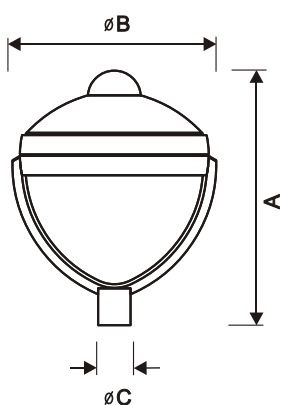

Venkovní svítidla řady HONOR OPTIMA s multikonfigurační optikou

crieff

Varianty	Rozměry (mm)			Váha (kg)
	A	B	C	
Domed	690	700	76	16,3
Smooth	625	700	76	16,3

* S rovným zasklením

dundee

Varianty	Rozměry (mm)			Váha (kg)
	A	B	C	
Domed	710	560	76	15,0
Smooth	650	500	76	15,0

* S rovným zasklením

CORVUS

Varianty	Rozměry (mm)		Váha (kg)
	A	B	
A	870	681	17,3
A*	686	681	17,8
B	710	612	13,3
B*	636	612	13,9

* S rovným zasklením

monaro

Varianty	Rozměry (mm)				Váha (kg)
	A	B	C	C*	
	610	330	180	142	13

* S nízkým profilem

serina

Varianty	Rozměry (mm)				Váha (kg)
	A	B	C	D	
	275	795	60-76	375	13

* S rovným zasklením