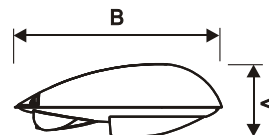

Venkovní svítidla řady HONOR OPTIMA s multikonfigurační optikou

crieff

Varianty	Rozměry (mm)			Váha (kg)
	A	B	C	
Domed	690	700	76	16,3
Smooth	625	700	76	16,3

* S rovným zasklením

dundee

Varianty	Rozměry (mm)			Váha (kg)
	A	B	C	
Domed	710	560	76	15,0
Smooth	650	500	76	15,0

* S rovným zasklením

CORVUS

Varianty	Rozměry (mm)		Váha (kg)
	A	B	
A	870	681	17,3
A*	686	681	17,8
B	710	612	13,3
B*	636	612	13,9

* S rovným zasklením

monaro

Varianty	Rozměry (mm)				Váha (kg)
	A	B	C	C*	
	610	330	180	142	13

* S nízkým profilem

serina

Varianty	Rozměry (mm)				Váha (kg)
	A	B	C	D	
	275	795	60-76	375	13

* S rovným zasklením