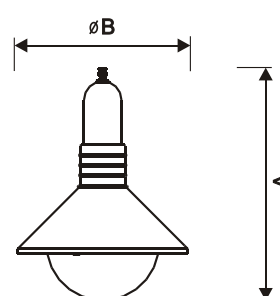

Venkovní svítidla řady HONOR OPTIMA s multikonfigurační optikou

crieff

Varianty	Rozměry (mm)			Váha (kg)
	A	B	C	
Domed	690	700	76	16,3
Smooth	625	700	76	16,3

* S rovným zasklením

dundee

Varianty	Rozměry (mm)			Váha (kg)
	A	B	C	
Domed	710	560	76	15,0
Smooth	650	500	76	15,0

* S rovným zasklením

CORVUS

Varianty	Rozměry (mm)		Váha (kg)
	A	B	
A	870	681	17,3
A*	686	681	17,8
B	710	612	13,3
B*	636	612	13,9

* S rovným zasklením

monaro

Varianty	Rozměry (mm)				Váha (kg)
	A	B	C	C*	
	610	330	180	142	13

* S nízkým profilem

serina

Varianty	Rozměry (mm)				Váha (kg)
	A	B	C	D	
	275	795	60-76	375	13

* S rovným zasklením