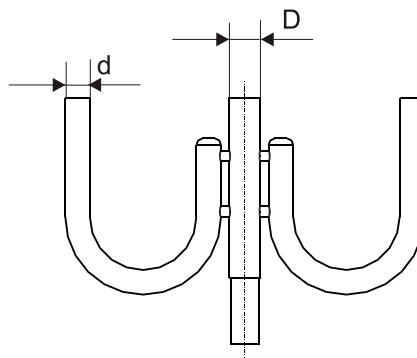

Výložník LUNA

jednoramenný

Typ	Hmotnost (kg)
V1LUNA- D60 - d60	5,3
V1LUNA- D76 - d60	7,9

tříramenný

Typ	Hmotnost (kg)
V3LUNA- D60 - d60	15,4
V3LUNA- D76 - d60	18,1

V3

dvouramenný

Typ	Hmotnost (kg)
V2LUNA- D60 - d60	10,3
V2LUNA- D76 - d60	13,0

V2

čtyřramenný

Typ	Hmotnost (kg)
V4LUNA- D60 - d60	20,4
V4LUNA- D76 - d60	23,1

V4

Na tento výložník lze připevnit speciální ozdobné litinové nákrůžky.

Výložník LUNA

Povrchová úprava: oboustranný žárový zinek dle ČSN 03 8558

Upevnění: na stožáry o průměru horního dříku:
D = 60 mm, D = 76 mm

Průměr ramene výložníku:
d = 60

Příklad:

V2LUNAD76d60

V2 - počet ramen výložníku

D76 - horní průměr dříku

d60 - průměr konce ramene pro upnutí svítidla