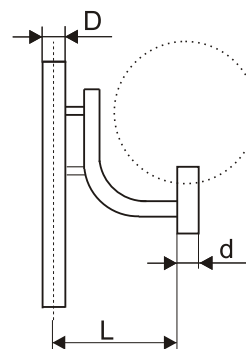

Výložník LUNA-ART

jednoramenný

| Typ | Hmotnost (kg) |
|---------------------|---------------|
| V1LU-ART- D60 - d.. | 4,3 |
| V1LU-ART- D76 - d.. | 5,4 |
| V1LU-ART- D89 - d.. | 6,8 |

tříramenný

| Typ | Hmotnost (kg) |
|---------------------|---------------|
| V3LU-ART- D60 - d.. | 8,3 |
| V3LU-ART- D76 - d.. | 9,5 |
| V3LU-ART- D89 - d.. | 10,7 |

dvouramenný

| Typ | Hmotnost (kg) |
|---------------------|---------------|
| V2LU-ART- D60 - d.. | 6,3 |
| V2LU-ART- D76 - d.. | 7,5 |
| V2LU-ART- D89 - d.. | 8,8 |

čtyřramenný

| Typ | Hmotnost (kg) |
|---------------------|---------------|
| V4LU-ART- D60 - d.. | 10,3 |
| V4LU-ART- D76 - d.. | 11,5 |
| V4LU-ART- D89 - d.. | 12,8 |

Výložník LUNA-ART

Povrchová úprava: obnoustranný žárový zinek

Upevnění: na stožáry o průměru horního dříku:
D = 60 mm, D = 76 mm, D = 89 mm

Průměr ramene výložníku:
d = 60 nebo 76 mm

Příklad:

V3LU-ARTD89d76

V3 - počet ramen výložníku

D89 - horní průměr dříku

d76 - průměr konce ramene pro upnutí světla

Poznámka:

V objednávce lze uvést místo průměru ramene výložníku přímo typ světla. Délku ramene L lze dle přání upravit.