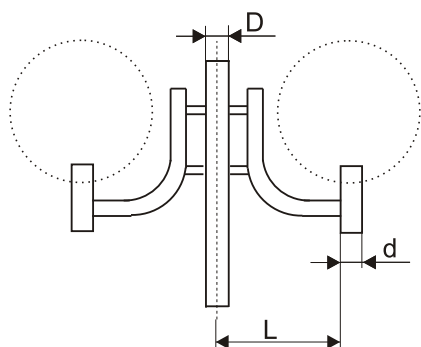

Výložník LUNA-ART

jednoramenný

| Typ | Hmotnost (kg) |
|---------------------|---------------|
| V1LU-ART- D60 - d.. | 4,3 |
| V1LU-ART- D76 - d.. | 5,4 |
| V1LU-ART- D89 - d.. | 6,8 |

tříramenný

| Typ | Hmotnost (kg) |
|---------------------|---------------|
| V3LU-ART- D60 - d.. | 8,3 |
| V3LU-ART- D76 - d.. | 9,5 |
| V3LU-ART- D89 - d.. | 10,7 |

dvouramenný

| Typ | Hmotnost (kg) |
|---------------------|---------------|
| V2LU-ART- D60 - d.. | 6,3 |
| V2LU-ART- D76 - d.. | 7,5 |
| V2LU-ART- D89 - d.. | 8,8 |

čtyřramenný

| Typ | Hmotnost (kg) |
|---------------------|---------------|
| V4LU-ART- D60 - d.. | 10,3 |
| V4LU-ART- D76 - d.. | 11,5 |
| V4LU-ART- D89 - d.. | 12,8 |

Výložník LUNA-ART

Povrchová úprava: obnoustranný žárový zinek

Upevnění: na stožáry o průměru horního dříku:
D = 60 mm, D = 76 mm, D = 89 mm

Průměr ramene výložníku:
d = 60 nebo 76 mm

Příklad:

V3LU-ARTD89d76

V3 - počet ramen výložníku

D89 - horní průměr dříku

d76 - průměr konce ramene pro upnutí světla

Poznámka:

V objednávce lze uvést místo průměru ramene výložníku přímo typ světla. Délku ramene L lze dle přání upravit.