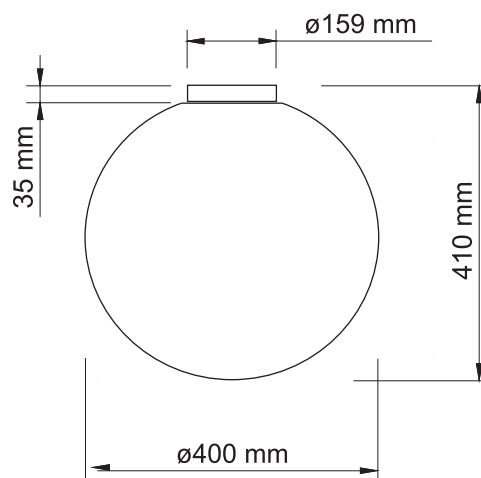

MOON BALL

POUŽITÍ:

Interiéry:

- školy
- jídelny
- veřejné budovy
- kanceláře
- chodby
- a jiné...

Stupeň krytí:	IP 44
Difuzér:	plast UV stabilizovaný
Barva stínítka:	bílá
Napájení:	230V 50Hz
Zdroj:	23W / E27
Montura:	ocel
Povrchová úprava:	komaxit v odstínech RAL

- Stínítko ve tvaru koule o průměru 40 cm dokonale rozptýluje světlo do celého prostoru, neoslňuje a poskytuje přirozené osvětlení.
- Stínítko je vyrobeno z plastu UV stabilizovaného. V porovnání se skleněným stínítkem je plastové stínítko mnohem bezpečnější, proto je vhodné pro veřejné prostory, jako například školy, jídelny, kanceláře, chodby atd.
- Jednoduchý a funkční elegantní design.