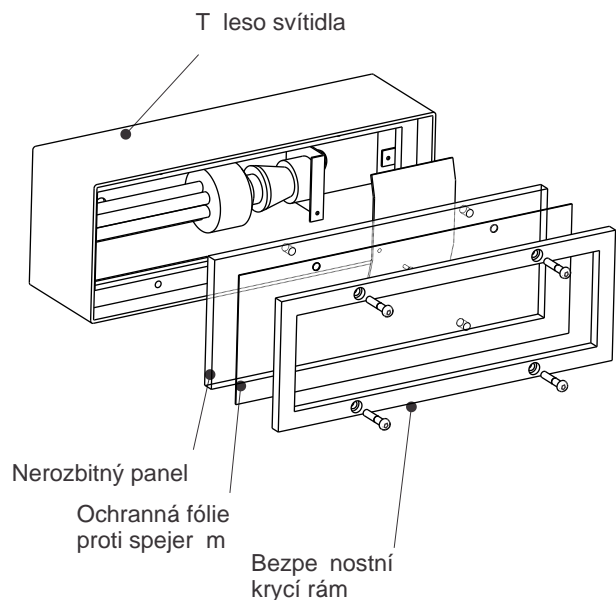

Bezpe nostní prvky: T lesko je p ipevn no k podkladu dv ma šrouby M10. Bezpe nostní krycí rám je k t lesu p ichycen ty mi šrouby, z toho dva mají bezpe nostní hlavu. Kotevní šrouby nejsou bez demontáže bezpe nostního krycího rámu p istupné. Zasklení je zcela nerozbitné. I p i použití nejhrušší síly z stane svítidlo nepoškozené a svítící. Ochranná fólie p i zne išt ní sprejery je snadno vym nitelná.

Zasklení: íré nebo opálové ze speciálního nerozbitného materiálu s fólií proti sprejery m

Elektrovýzbroj: standardn pro kompaktní zá ivku 23W (E27).

Sv teln -technický návrh: Sou ástí dodávky je návrh rozmíst ní svítidel podle požadované kvality osv tlení.