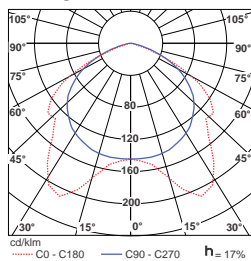

Svítlidlo odolává:

Zasprejování

Rozbití > IK10

Rozmontování

Models:

Zdroj	Hmotnost (kg)	Označení pro objednávku
1x55W	6,7	GUARD MINI 1x23W

1x23 W