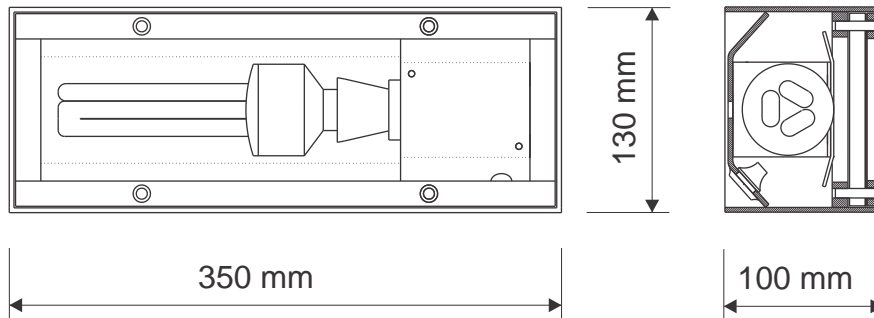

GUARD ANTIVANDAL MINI