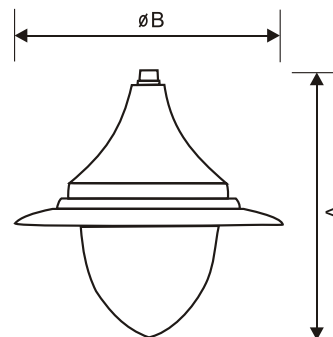

### POPIS SVÍTIDLA:

**Materiál:** tělo svítidla je hliníkový výlisek

**Povrchová úprava:** komaxit ve škále odstínů:

RAL 9017 černá  
RAL 7016 antracitová šedá  
RAL 5003 safírová modrá  
RAL 6005 lahvová zelená  
RAL 3005 vínová červená  
Na přání lze objednat i jiné odstíny RAL

Varianty	Rozměry (mm)			Váha (kg)
	A	B	B*	
A	638	670	527	11,5
B	576	585	484	8,5
C	489	480	396	5,5

\* Zúžené stínítko

**STRAND A:** montážní výška od 7 m do 10 m  
zdroj max. 250W

**STRAND B:** montážní výška od 4 m do 7 m  
zdroj max. 150W