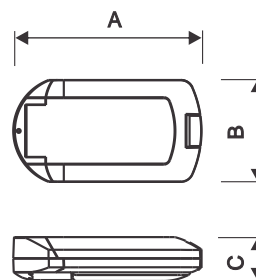

s multikonfigurační optikou

(diamantová optika® nebo optika LED array distribution)

Crieff

Rozměry (mm)			Hmotnost (kg)
A	B	C	
690	700	76	16,3

Evora

Varianta	Rozměry (mm)		Hmotnost (kg)
	A	B	
A	165	518	17
A*	132	518	17,5

* S rovným zasklením

Corvus

Varianta	Rozměry (mm)		Hmotnost (kg)
	A	B	
A	870	681	17,3
A*	686	681	17,8
B	710	612	13,3
B*	636	612	13,9

* S rovným zasklením

Sorento

Rozměry (mm)			Hmotnost (kg)
A	B	C	
1693	380	76	23

Monaro

Rozměry (mm)			Hmotnost (kg)
A	B	C	
610	300	142	13