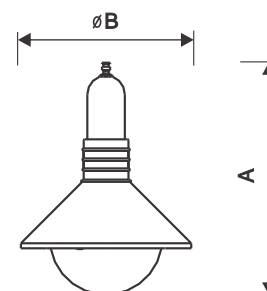

Corvus

Varianta	Rozměry (mm)		Hmotnost (kg)
	A	B	
A	870	681	17,3
A*	686	681	17,8
B	710	612	13,3
B*	636	612	13,9

* S rovným zasklením