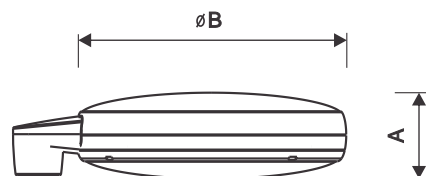

CORVUS

-zav ěšení EASY FIT

Doporu ěná montážní výška: 4-10 m

Sv ěteln ě-technický návrh:

sou ěstí dodávky je návrh rozmíst ění svítidel a nastavení optiky podle požadované kvality osv ětlení.

Venkovní svítidla řady HONOR OPTIMA

s multikonfigurační optikou

(diamantová optika® nebo optika LED array distribution)

Crieff

Rozměry (mm)			Hmotnost (kg)
A	B	C	
690	700	76	16,3

Evora

Varianta	Rozměry (mm)		Hmotnost (kg)
	A	B	
A	165	518	17
A*	132	518	17,5