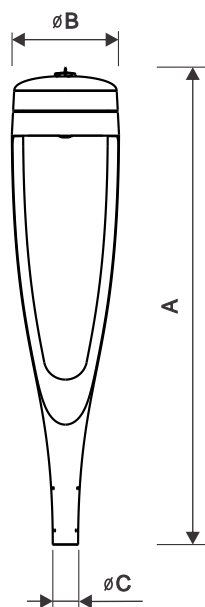

CORVUS

-zav ěšení EASY FIT

Doporu ěná montážní výška: 4-10 m

Sv ěteln ě-technický návrh:

sou ěstí dodávky je návrh rozmíst ění svítidel a nastavení optiky podle požadované kvality osv ětlení.

Venkovní svítidla řady HONOR OPTIMA

s multikonfigurační optikou

(diamantová optika® nebo optika LED array distribution)

Crieff

Rozměry (mm)			Hmotnost (kg)
A	B	C	
690	700	76	16,3

Evora

Varianta	Rozměry (mm)		Hmotnost (kg)
	A	B	
A	165	518	17
A*	132	518	17,5

* S rovným zasklením

Corvus

Varianta	Rozměry (mm)		Hmotnost (kg)
	A	B	
A	870	681	17,3
A*	686	681	17,8
B	710	612	13,3
B*	636	612	13,9

* S rovným zasklením

Sorento

Rozměry (mm)			Hmotnost (kg)
A	B	C	
1693	380	76	23

Monaro

Rozměry (mm)			Hmotnost (kg)
A	B	C	
610	300	142	13