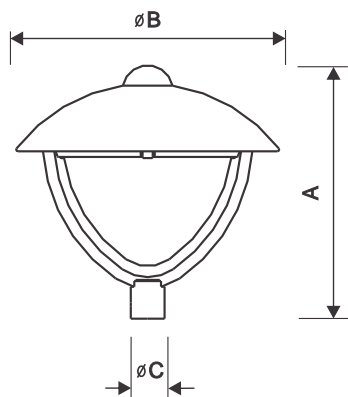

Elektrovýzbroj:

je umíst ěna v základn ě svítidla.
zdroje 50 - 150 W, možno i LED

Uchycení svítidel:

CRIEF a Sorento

- p ímé uchycení na d ěk stožáru (ø76 mm)

MONARO a Evora

- p ímé uchycení na d ěk stožáru nebo bo ní uchycení na výložník (ø60- 76 mm)

CORVUS

-zav ěšení EASY FIT

Doporu ěná montážní výška: 4-10 m

Sv ěteln ě-technický návrh:

sou ěstí dodávky je návrh rozmíst ění svítidel a nastavení optiky podle požadované kvality osv ětlení.

Venkovní svítidla řady HONOR OPTIMA

s multikonfigurační optikou

(diamantová optika® nebo optika LED array distribution)

Crieff

Rozměry (mm)			Hmotnost (kg)
A	B	C	
690	700	76	16,3

Evora

Varianta	Rozměry (mm)		Hmotnost (kg)
	A	B	
A	165	518	17
A*	132	518	17,5