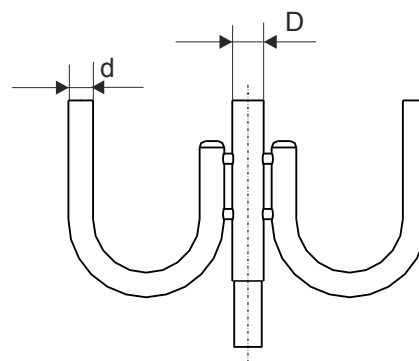

Typ	Hmotnost (kg)
V2LUNA- D60 - d60	10,3
V2LUNA- D76 - d60	13,0

V2

čtyřramenný

Typ	Hmotnost (kg)
V4LUNA- D60 - d60	20,4
V4LUNA- D76 - d60	23,1

V4

Na tento výložník lze připevnit speciální ozdobné litinové nákrůžky.

Výložník LUNA

Povrchová úprava: oboustranný žárový zinek dle ČSN 03 8558

Upevnění: na stožáry o průměru horního dříku:
D = 60 mm, D = 76 mm

Průměr ramene výložníku:
d = 60

Příklad:

V2LUNAD76d60

V2 - počet ramen výložníku

D76 - horní průměr dříku

d60 - průměr konce ramene pro upnutí svítidla

Poznámka:

V objednávce lze uvést místo průměru ramene výložníku přímo typ svítidla.