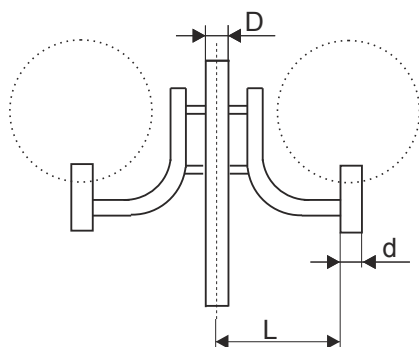

### jednoramenný

Typ	Hmotnost (kg)
V1LU-ART- D60 - d..	4,3
V1LU-ART- D76 - d..	5,4
V1LU-ART- D89 - d..	6,8

### tříramenný

Typ	Hmotnost (kg)
V3LU-ART- D60 - d..	8,3
V3LU-ART- D76 - d..	9,5
V3LU-ART- D89 - d..	10,7

### dvouramenný

Typ	Hmotnost (kg)
V2LU-ART- D60 - d..	6,3
V2LU-ART- D76 - d..	7,5
V2LU-ART- D89 - d..	8,8

### Výložník LUNA-ART

**Povrchová úprava:** obnoubstranný žárový zinek

**Upevnění:** na stožáry o průměru horního dříku:  
D = 60 mm, D = 76 mm, D = 89 mm

**Průměr ramene výložníku:**  
d = 60 nebo 76 mm